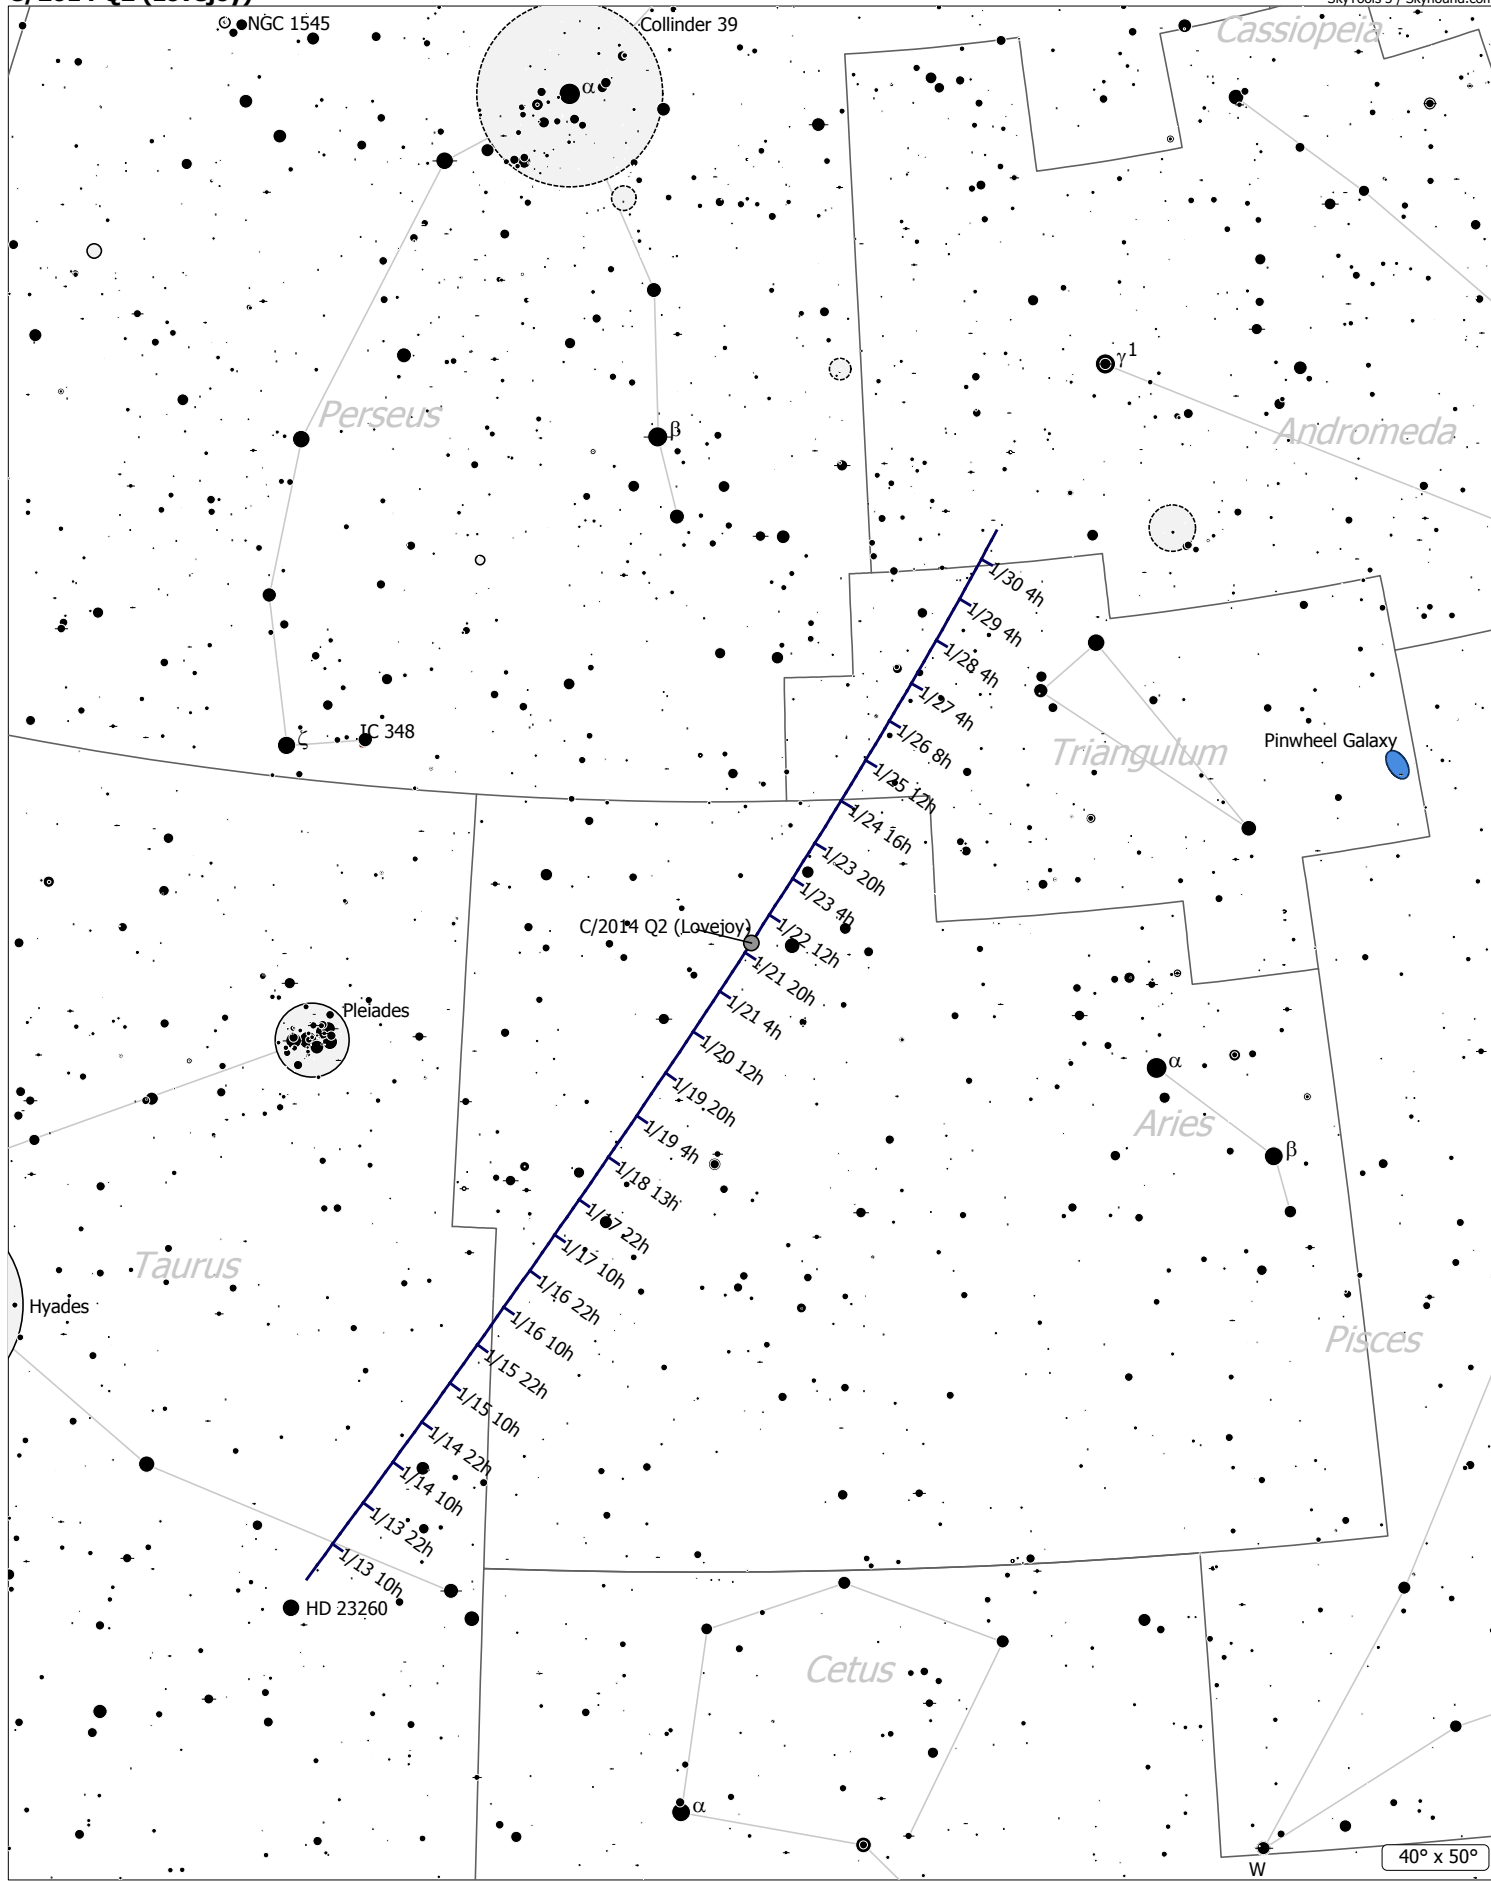

C/2014 Q2 (Lovejoy) (Comet)
 Magnitude: 4.68 Coma Diameter: 31.5' SBR: 20.8 Mag/arcsec² Earth

Distance: 0.5 AU

SW

53° x 67°

C/2014 Q2 (Lovejoy) (Comet)
 Magnitude: 5.08 Coma Diameter: 25.0' SBR: 20.7 Mag/arcsec² Earth

Distance: 0.6 AU